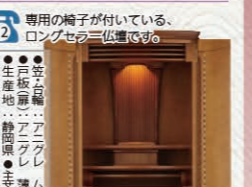

35号 キヤストII
高さ107×巾40×奥行33cm
●メーカー希望小売価格225,000円

13.5万円(税別) **40% OFF**

46号 ゼクシオ
高さ140×巾48×奥行46cm
●メーカー希望小売価格345,000円

25万円(税別) **42% OFF**

45号 ボボロ
高さ135×巾48×奥行45cm
●メーカー希望小売価格176,000円

38万円(税別) **38% OFF**

40号 カシオピア
高さ119×巾56×奥行49cm
●メーカー希望小売価格336,000円

39万円(税別) **27% OFF**

50号 フロックスα
高さ150×巾55×奥行43cm
●メーカー希望小売価格756,000円

60万円(税別) **20% OFF**

伝統仏壇

趣のある伝統的な形式のお仏壇です

13号 箱志輪
高さ55×巾46×奥行30cm
●メーカー希望小売価格95,550円

5万円(税別) **47% OFF**

20号 光洋
高さ61×巾46×奥行32cm
●メーカー希望小売価格161,000円