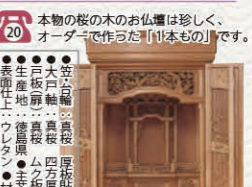

10万円(税別) **37% OFF**

25号 悟
高さ78×巾59×奥行46cm
●メーカー希望小売価格532,000円

38万円(税別) **28% OFF**

28号 東京型
高さ85×巾66×奥行52cm
●メーカー希望小売価格オープン価格

90万円(税別)

48号 桜日和II
高さ145×巾57×奥行50cm
●メーカー希望小売価格370,000円

19.8万円(税別) **57% OFF**

50号 童心
高さ151×巾61.5×奥行51cm
●メーカー希望小売価格684,000円

48万円(税別) **29% OFF**

53号 天寿
高さ161×巾63×奥行57cm
●メーカー希望小売価格オープン価格

63万円(税別)

54号 天翔
高さ165×巾63×奥行60.5cm
●メーカー希望小売価格オープン価格

130万円(税別)

お盆の期間は7(8)月13日~16日

●新盆とは

故人の四十九日の忌明け後初めて迎えるお盆を新盆といい、普段のお盆よりも手厚く供養致します。親戚や子供たち友人知人から贈られた「盆提灯」が飾られます。飾られている提灯の数は、故人がいかにかつていたかを表すものでもあります。生前お世話になった人が亡くなった際には故人への感謝の気持ちを込めて盆提灯を贈りましょう。