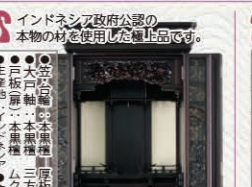

10万円(税別) **37% OFF**

25号 悟
高さ78×巾59×奥行46cm
●メーカー希望小売価格532,000円

38万円(税別) **28% OFF**

28号 東京型
高さ85×巾66×奥行52cm
●メーカー希望小売価格オープン価格

90万円(税別)

48号 桜日和II
高さ145×巾57×奥行50cm
●メーカー希望小売価格370,000円

19.8万円(税別) **57% OFF**

50号 童心
高さ151×巾61.5×奥行51cm
●メーカー希望小売価格684,000円

48万円(税別) **29% OFF**

53号 天寿
高さ161×巾63×奥行57cm
●メーカー希望小売価格オープン価格

63万円(税別)

54号 天翔
高さ165×巾63×奥行60.5cm
●メーカー希望小売価格オープン価格

130万円(税別)

お盆の期間は7(8)月13日~16日

●新盆とは

故人の四十九日の忌明け後初めて迎えるお盆を新盆といい、普段のお盆よりも手厚く供養致します。親戚や子供たち友人知人から贈られた「盆提灯」が飾られます。飾られている提灯の数は、故人がいかにかつていたかを表すものでもあります。生前お世話になった人が亡くなった際には故人への感謝の気持ちを込めて盆提灯を贈りましょう。