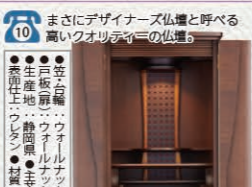

45号 ボボロ
高さ135×巾48×奥行45cm
●メーカー希望小売価格176,000円

38万円(税別) **38% OFF**